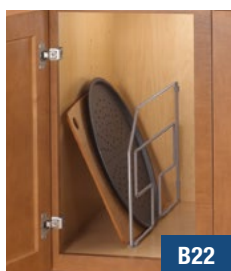

- Acier inoxydable
- Possibilité d'installation au mur ou dans l'armoire
- Installation avec 2 vis* seulement

W9

B22

- W9 / Support à Verres sur Pied
- Installation en dessous de l'armoire
 - Ouvert aux deux extrémités pour un accès facile
 - Installation avec 2 vis* seulement