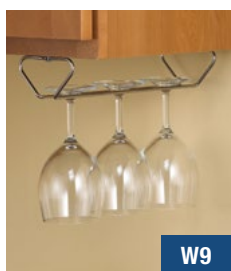

- Acier inoxydable
- Possibilité d'installation au mur ou dans l'armoire
- Installation avec 2 vis* seulement

W9

B22

- W9 / Support à Verres sur Pied
- Installation en dessous de l'armoire
 - Ouvert aux deux extrémités pour un accès facile
 - Installation avec 2 vis* seulement